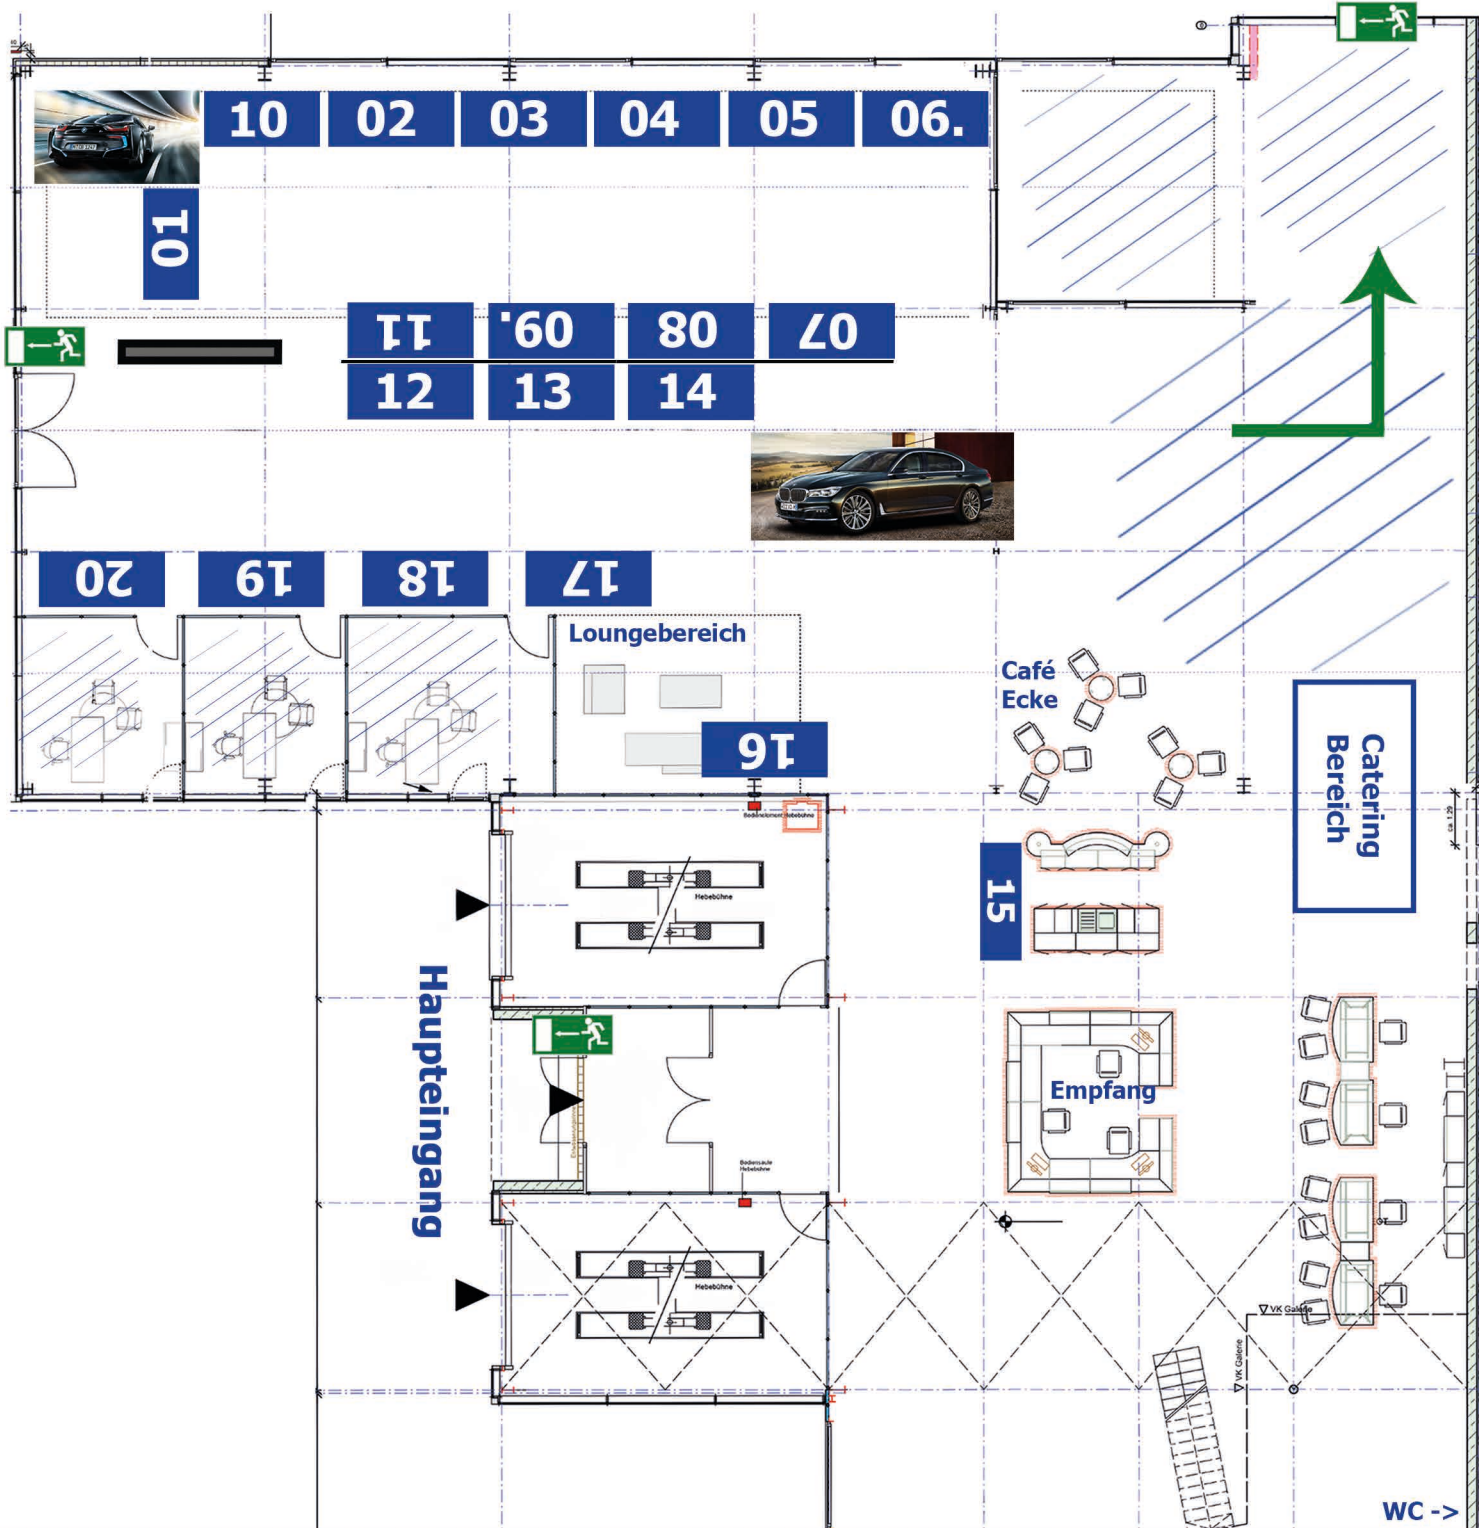

AUSSTELLERPLAN

2016 **ahg**

Eingangsbereich

Haupteingang

*Nicht Maßstabs getreu

AUSSTELLERVERZEICHNIS

2016 

- 01. Dreger Optik Juwelier**
- 02. Hofgut- Übersberg / Landhotel Sonnenbühl**
- 03. DJ Danny**
- 04. Hochzeitshaus Tuttlingen**
- 05. Fotoart Bilger**
- 06. Scarlett Brautgalerie**
- 07. TUI Reisebüro**
- 08. Höllische Schnitz- und Backwerkstatt**
- 09. Mary Kay Cosmetics**
- 10. FestTräume**
- 11. PS Fotografie**
- 12. Roßknecht Modedesign**
- 13. Musik Total**
- 14. Agentur Traumhochzeit**
- 15. Prolite Event GmbH**
- 16. Flora Deko**
- 17. Gastschloss GmbH**
- 18. Cafe Frühholz**
- 19. Trau Deko**
- 20. Hofgut Bärenschlössle**